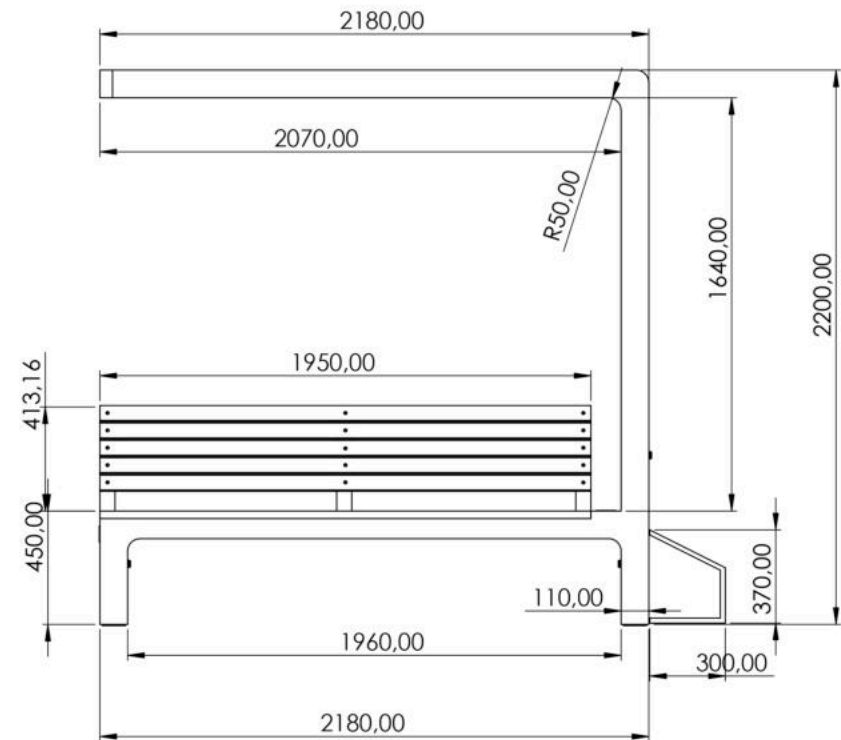

ADLIS
WEIYIN