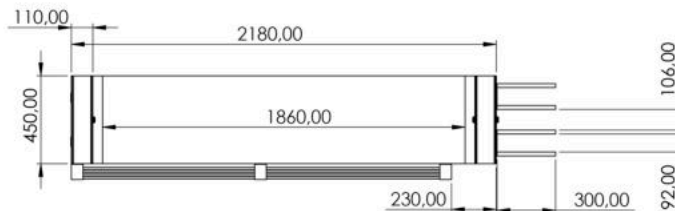

ADLIS
WEIYIN